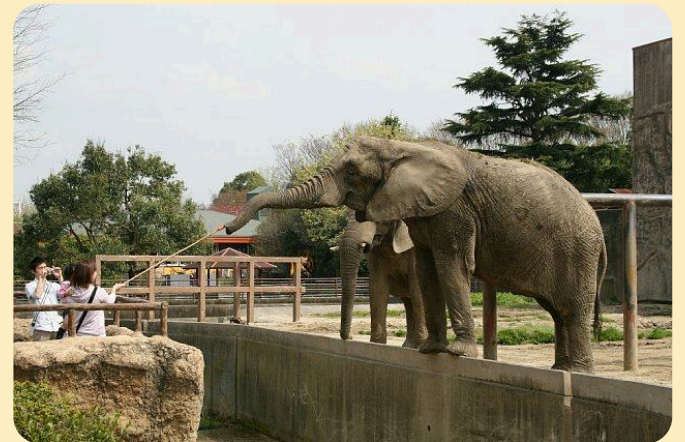

## POINT

現存する陸上の野生動物で最大のゾウ。  
ゾウはどうやって物を掴むのかな？ゾウって毛は生えてるのかな？  
餌やり体験をしながら間近で迫力を感じてみてください。

所在地 埼玉県南埼玉郡宮代町

アクセス 東武動物公園駅から徒歩約10分 / 東北道 久喜ICより約20分

- ・本サイトは情報発信のみであり、契約はお客様と各施設との間で成立するものです。
- ・ご予約や問い合わせは各施設の外部サイトにてご確認ください。
- ・トラブルや事故は、弊社では一切責任を負いませんので現地でお申し出いただくようお願いいたします。